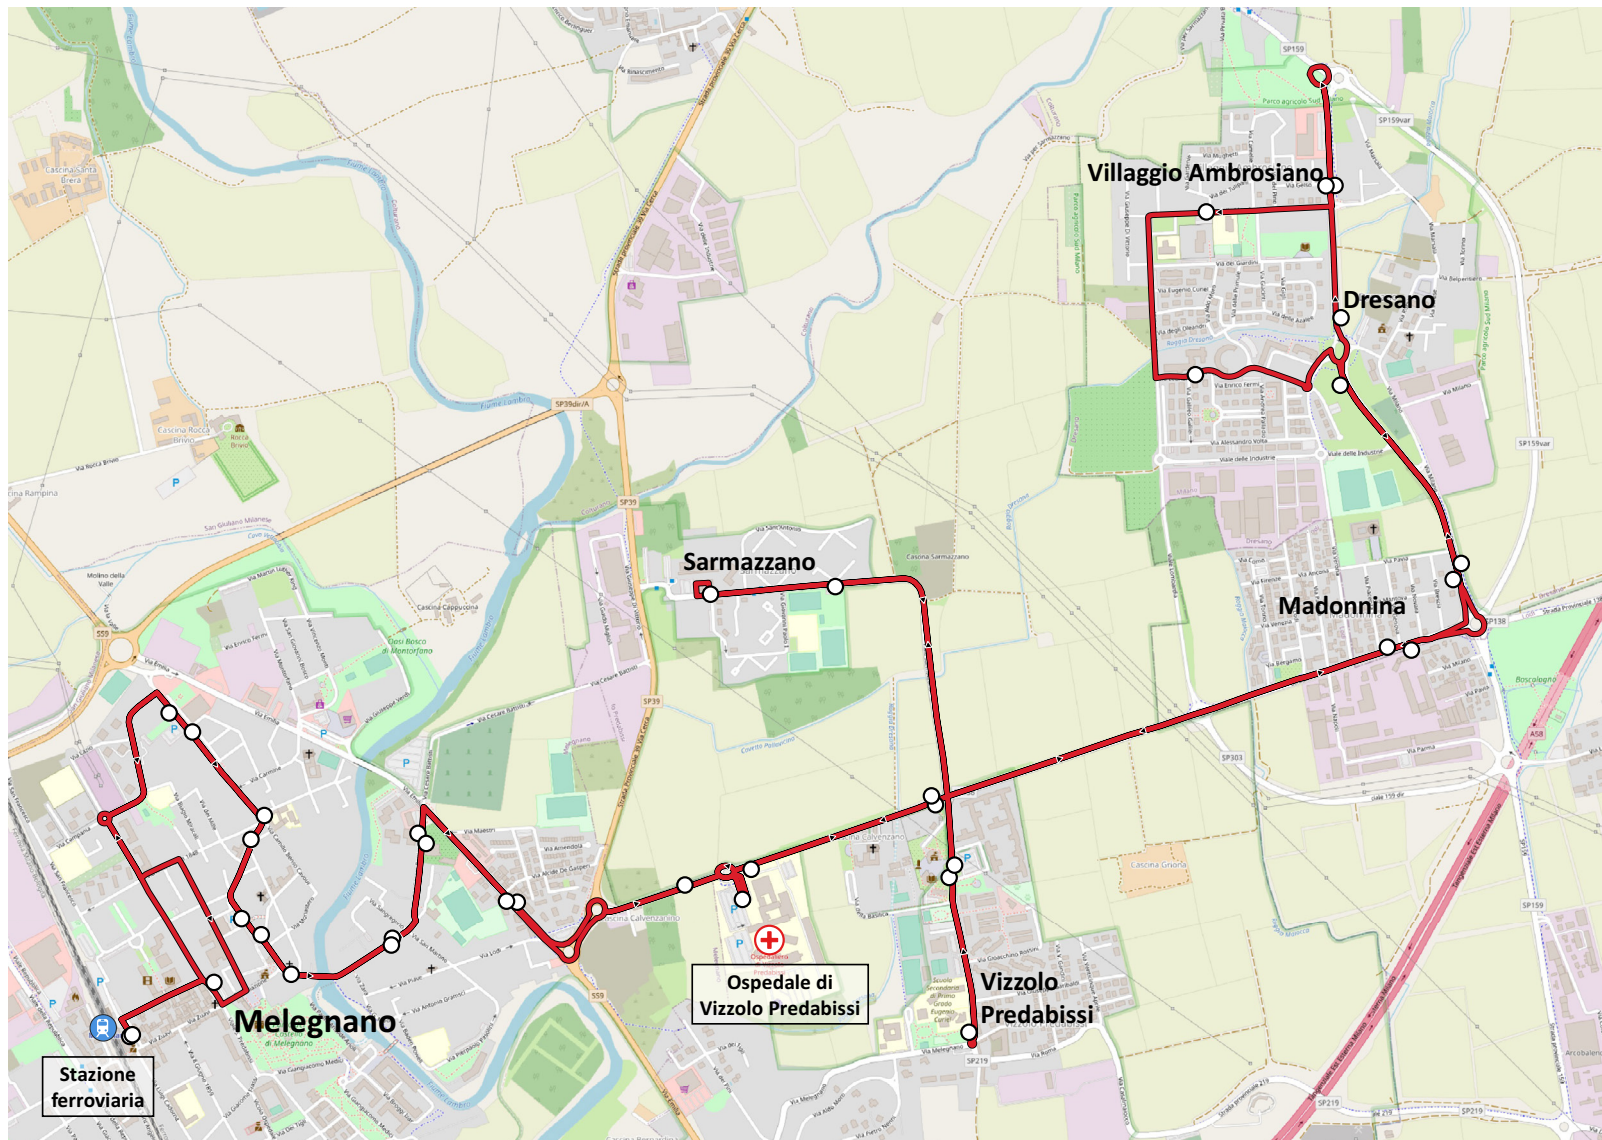

Da Melegnano collegamenti con: linea z420 per San Giuliano Milanese e San Donato Milanese; linea z415 per San Donato M3.

**Su App  
Autoguidovie  
pianifica il  
tuo viaggio  
ed acquista  
il titolo  
di viaggio  
(disponibile  
anche presso  
le rivendite).**

# PERCORSO LINEA Z432

**Su App  
Autoguidovie  
pianifica il  
tuo viaggio  
ed acquista  
il titolo  
di viaggio  
(disponibile  
anche presso  
le rivendite).**